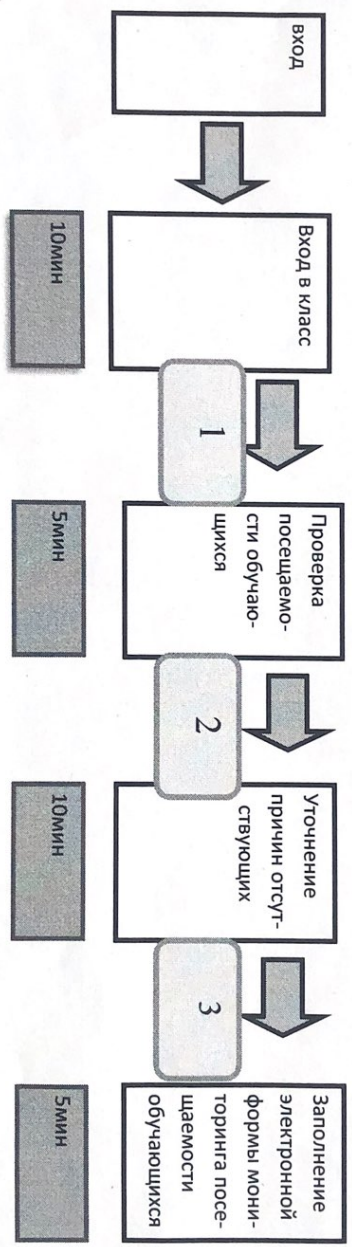

« 6 » октября 2023

Гвозденко М.В.

Реyzина Е.Д.

**Карта целевого состояния
процесса заполнения ежедневного мониторинга посещаемости учащихся
МБОУ СОШ №6**

ВПЛ-30 минут